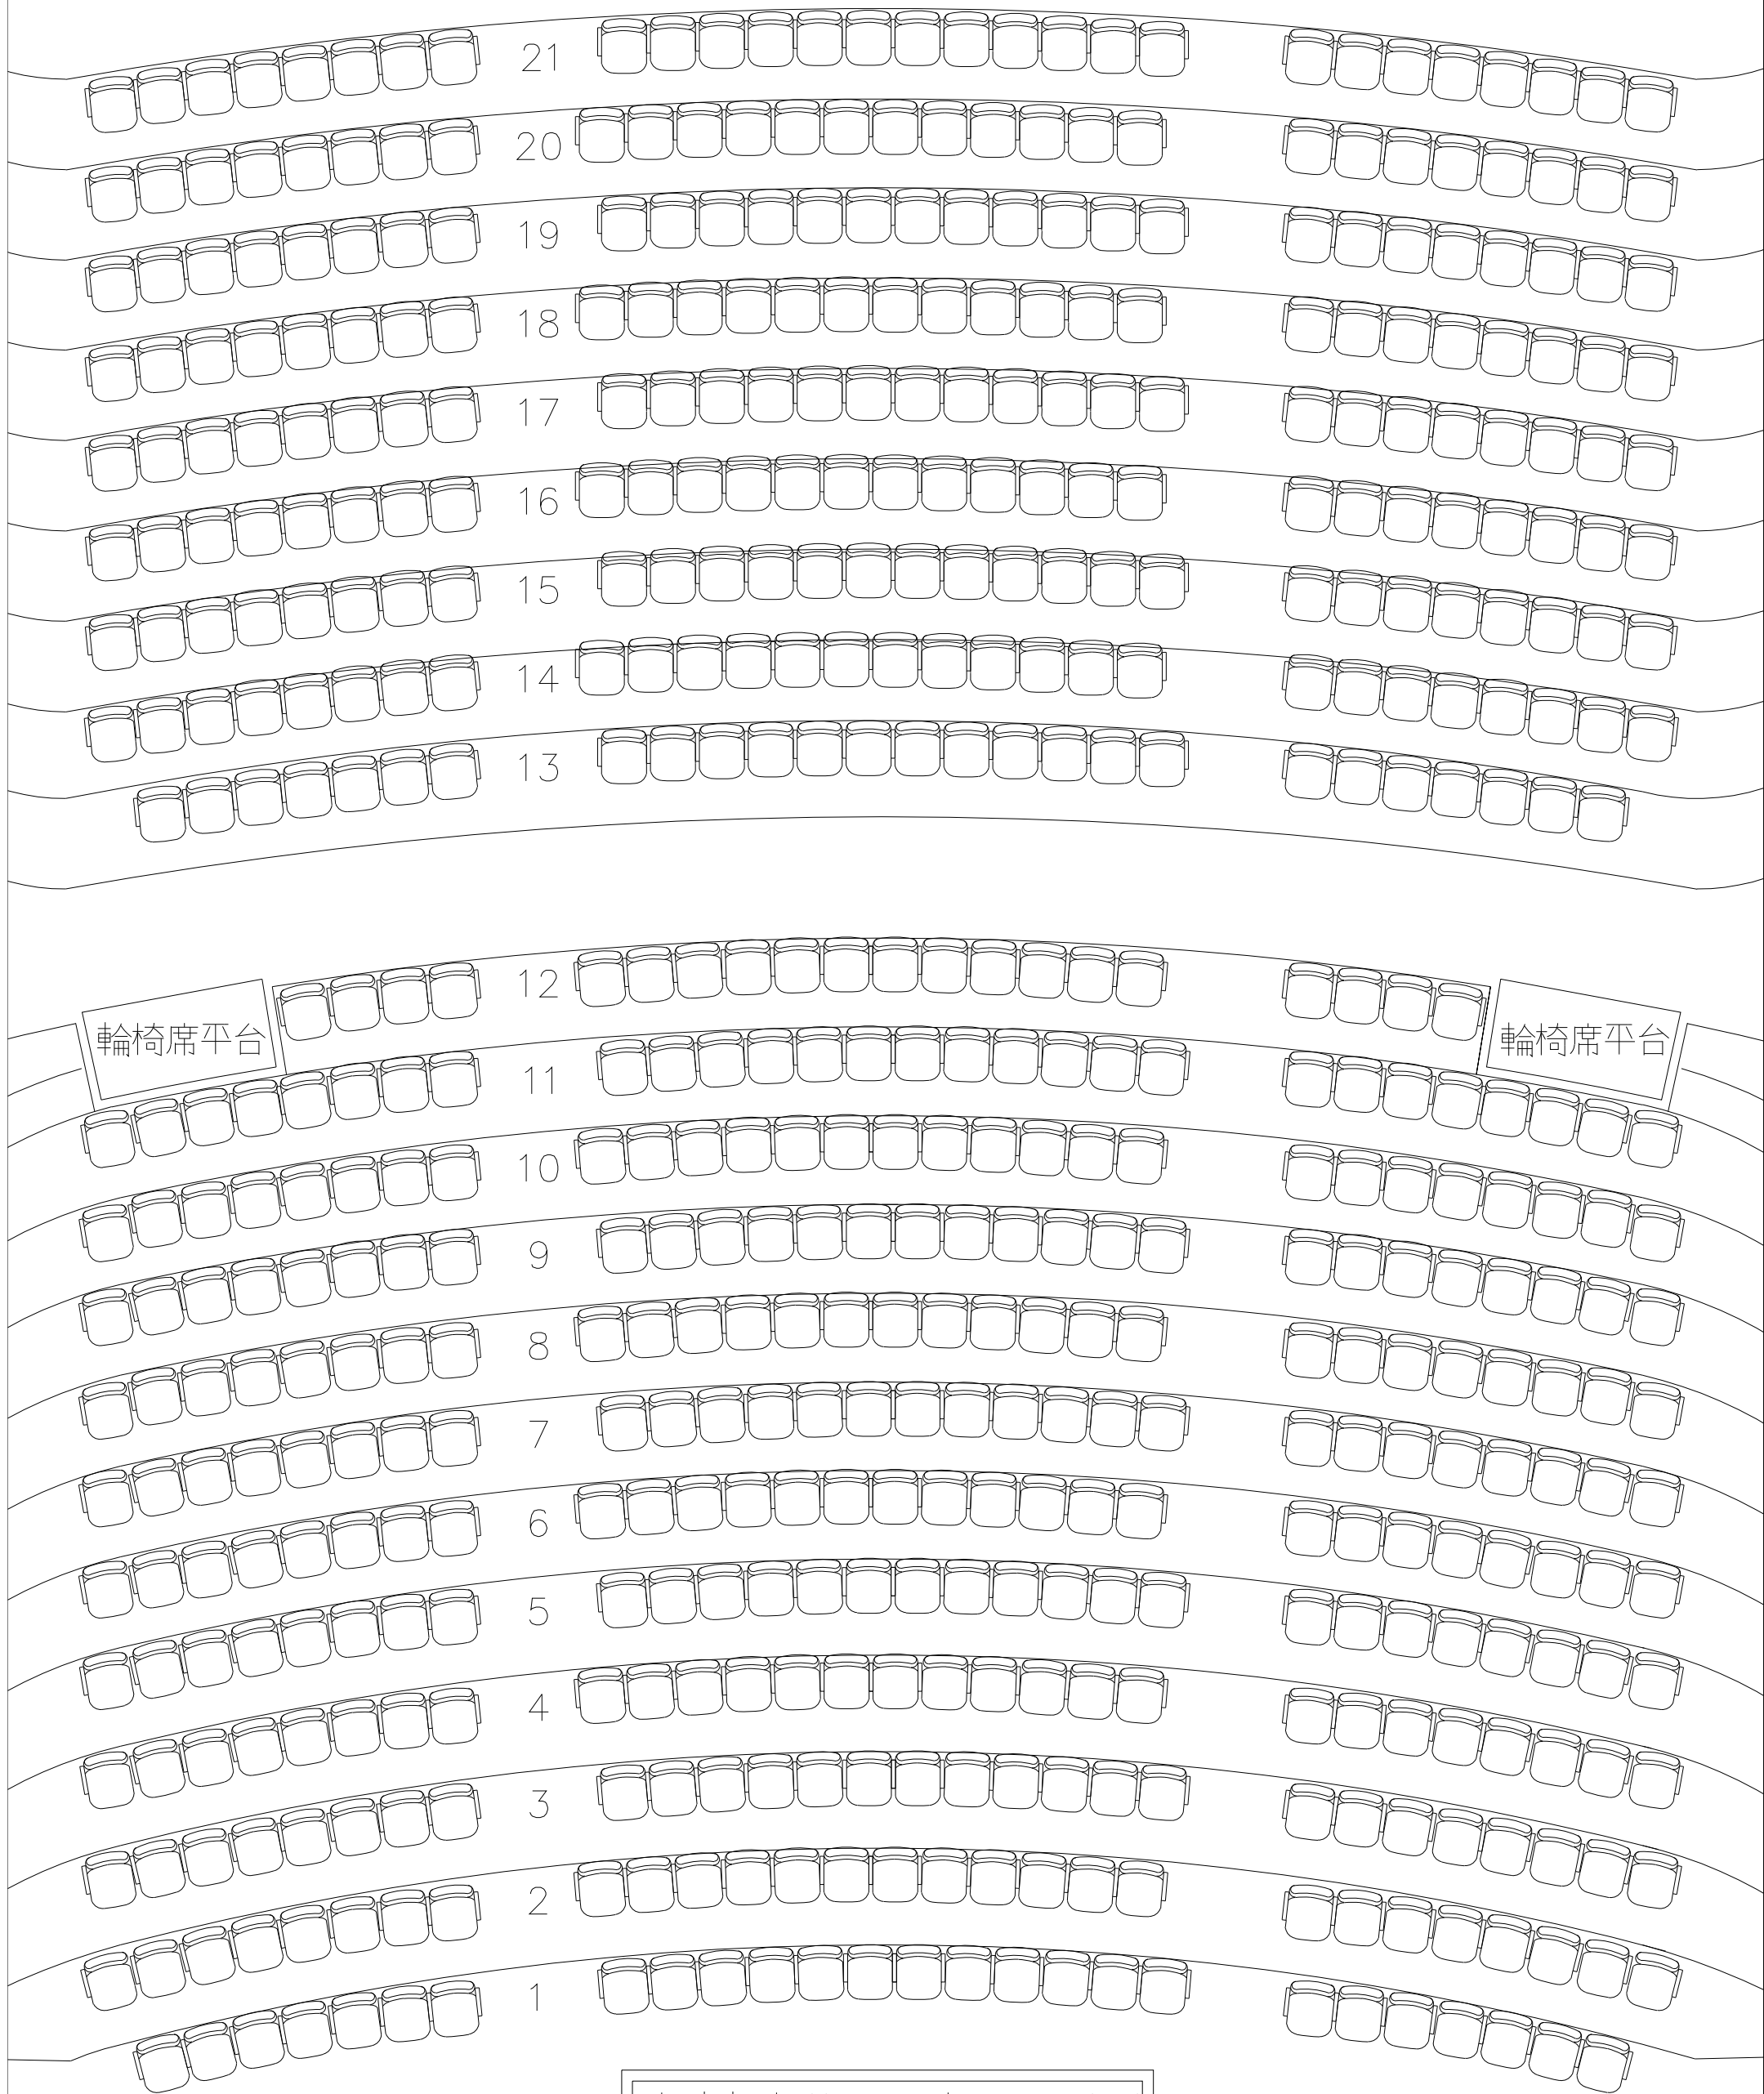

1 F 副控室

廣藝廳觀眾席平面圖