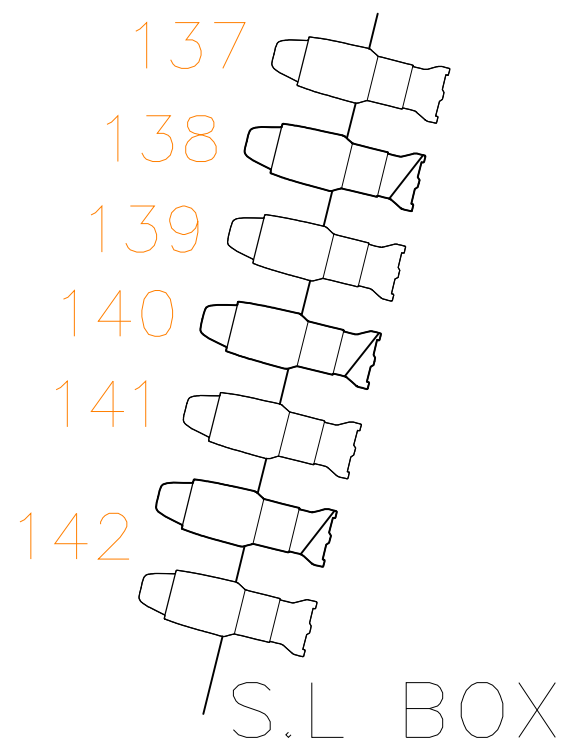

貓道-2

貓道-1

KEY

-  ETC S4 14° 750W/220V
-  ETC S4 19° 750W/220V