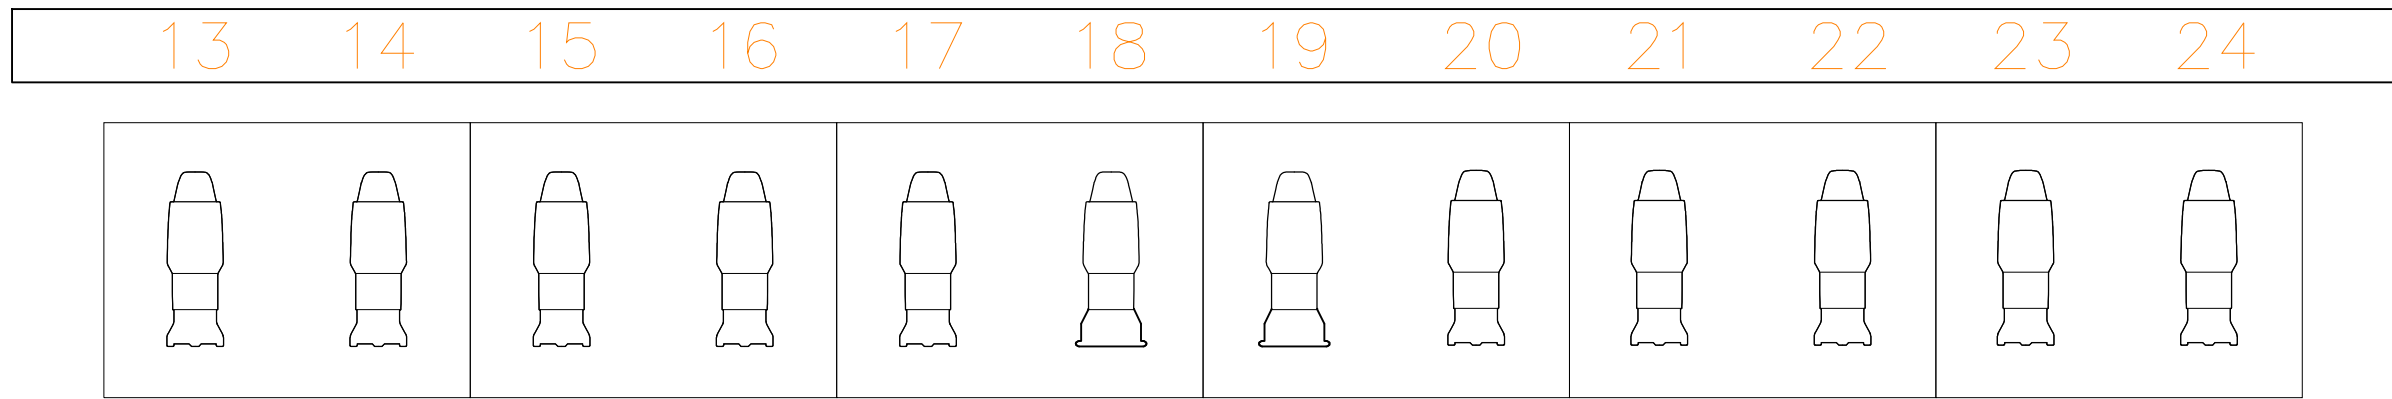

貓道-2

貓道-1

KEY

-  ETC S4 14° 750W/220V
-  ETC S4 19° 750W/220V