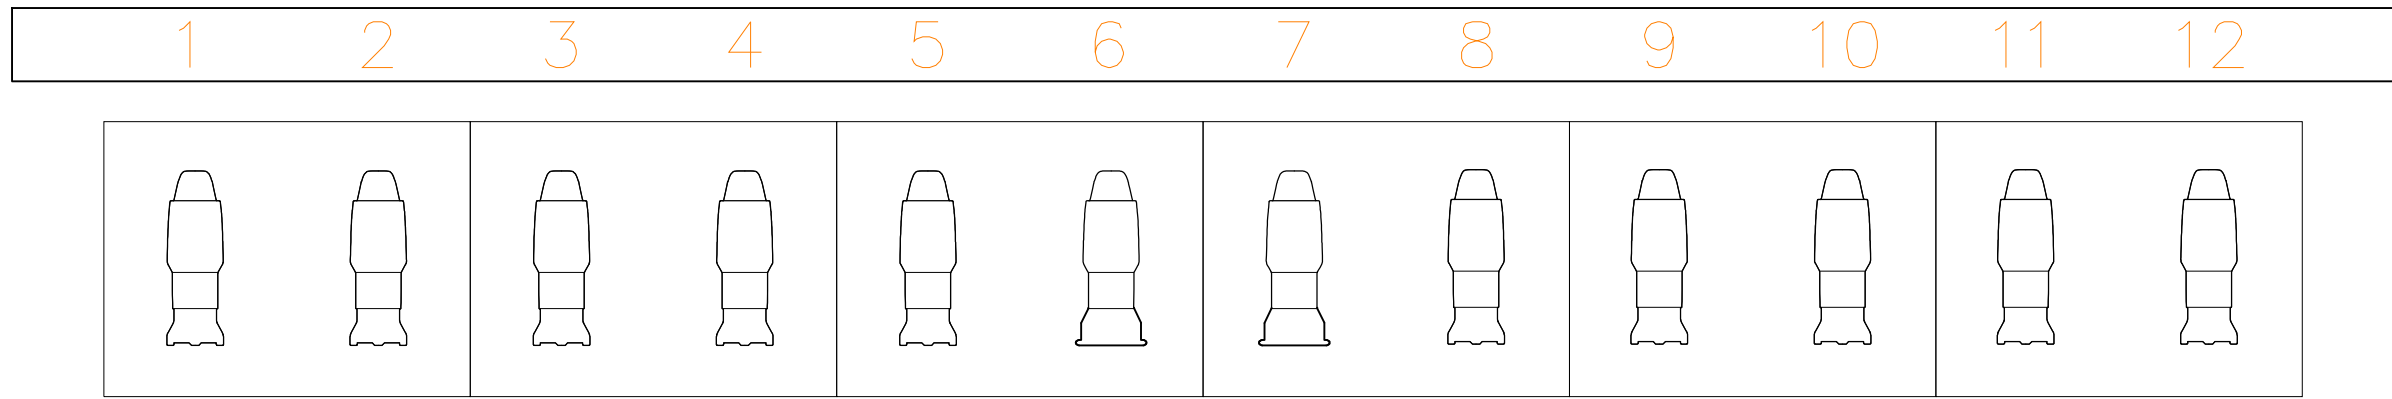

貓道-2

貓道-1

KEY

-  ETC S4 14° 750W/220V
-  ETC S4 19° 750W/220V